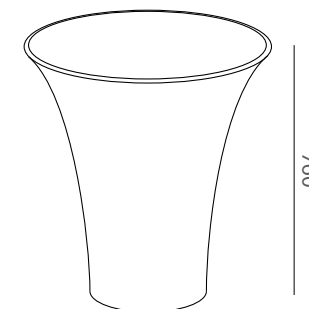

### WYMIARY / KUBATURA

### POJEMNOŚĆ / WAGA / MATERIAŁ

110l / 60kg

beton syntetyczny

MODEL

KOD

WYMIARY (mm)

Rona 75

TE 033 075

ø 724 x 760 h