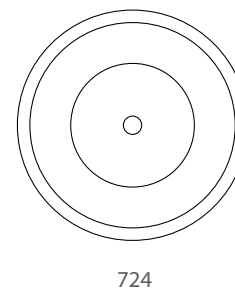

### WYMIARY / KUBATURA

### POJEMNOŚĆ / WAGA / MATERIAŁ

110l / 60kg

beton syntetyczny

MODEL

KOD

WYMIARY (mm)

Rona 75

TE 033 075

ø 724 x 760 h