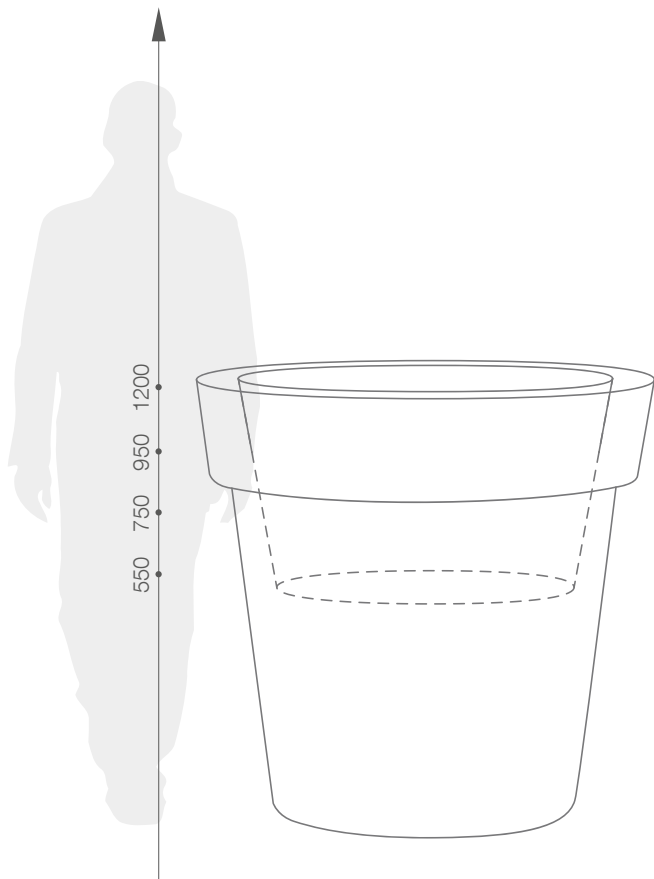

KOLORY STRUKTURA (wykończenie: mat)

KOLORY BAZOWE (wykończenie: mat)

*zbliżony odpowiednik z palety RAL

WYMIARY / KUBATURA

NU 010 055 NU 010 080 NU 010 095 NU 010 120

POJEMNOŚĆ / WAGA / MATERIAŁ

110l / 6kg	270l / 12kg	500l / 20kg	750l / 33kg	50l / 6kg	170l / 12kg	360l / 20kg	400l / 33kg
polietylen							

MODEL	KOD	WYMIARY (mm)	RANT	GŁĘBOKOŚĆ
Gianto 55	NU 010 055	Ø550 x Ø340 x 550h	35 x 120h	250
Gianto 80	NU 010 080	Ø750 x Ø465 x 750h	40 x 170h	350
Gianto 90	NU 010 095	Ø950 x Ø590 x 950h	60 x 215h	440
Gianto 120	NU 010 120	Ø1200 x Ø765 x 1200h	85 x 280h	550
Gianto 55 D	NU 010 055D	Ø550 x Ø340 x 550h	35 x 120h	250
Gianto 80 D	NU 010 080D	Ø750 x Ø465 x 750h	40 x 170h	350
Gianto 95 D	NU 010 095D	Ø950 x Ø590 x 950h	60 x 215h	440
Gianto 120 D	NU 010 120D	Ø1200 x Ø765 x 1200h	85 x 280h	550