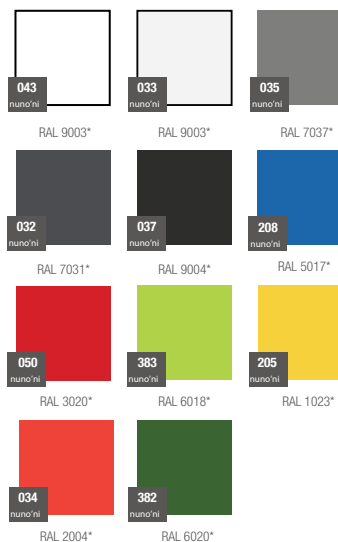

KOLORY STRUKTURA (wykończenie: mat)

KOLORY BAZOWE (wykończenie: mat)

*zbliżony odpowiednik z palety RAL

WYMIARY / KUBATURA

NU 010 055 NU 010 080 NU 010 095 NU 010 120

POJEMNOŚĆ / WAGA / MATERIAŁ

110l / 6kg	270l / 12kg	500l / 20kg	750l / 33kg	50l / 6kg	170l / 12kg	360l / 20kg	400l / 33kg
polietylen							

MODEL	KOD	WYMIARY (mm)	RANT	GŁĘBOKOŚĆ
Gianto 55	NU 010 055	Ø550 x Ø340 x 550h	35 x 120h	250
Gianto 80	NU 010 080	Ø750 x Ø465 x 750h	40 x 170h	350
Gianto 90	NU 010 095	Ø950 x Ø590 x 950h	60 x 215h	440
Gianto 120	NU 010 120	Ø1200 x Ø765 x 1200h	85 x 280h	550
Gianto 55 D	NU 010 055D	Ø550 x Ø340 x 550h	35 x 120h	250
Gianto 80 D	NU 010 080D	Ø750 x Ø465 x 750h	40 x 170h	350
Gianto 95 D	NU 010 095D	Ø950 x Ø590 x 950h	60 x 215h	440
Gianto 120 D	NU 010 120D	Ø1200 x Ø765 x 1200h	85 x 280h	550