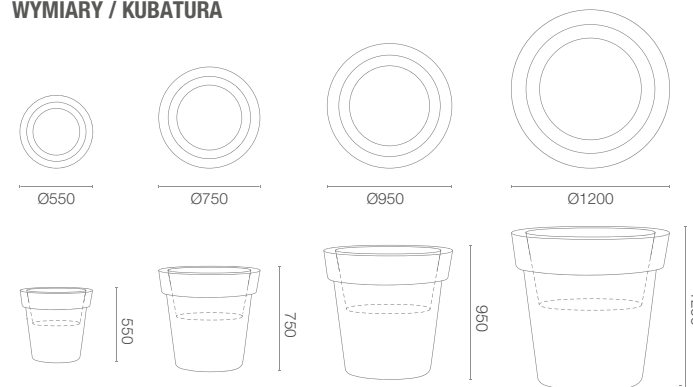

KOLORY STRUKTURA (wykończenie: mat)

KOLORY BAZOWE (wykończenie: mat)

*zbliżony odpowiednik z palety RAL

WYMIARY / KUBATURA

NU 010 055 NU 010 080 NU 010 095 NU 010 120

POJEMNOŚĆ / WAGA / MATERIAŁ

110l / 6kg	270l / 12kg	500l / 20kg	750l / 33kg	50l / 6kg	170l / 12kg	360l / 20kg	400l / 33kg
polietylen							

MODEL	KOD	WYMIARY (mm)	RANT	GŁĘBOKOŚĆ
Gianto 55	NU 010 055	Ø550 x Ø340 x 550h	35 x 120h	250
Gianto 80	NU 010 080	Ø750 x Ø465 x 750h	40 x 170h	350
Gianto 90	NU 010 095	Ø950 x Ø590 x 950h	60 x 215h	440
Gianto 120	NU 010 120	Ø1200 x Ø765 x 1200h	85 x 280h	550
Gianto 55 D	NU 010 055D	Ø550 x Ø340 x 550h	35 x 120h	250
Gianto 80 D	NU 010 080D	Ø750 x Ø465 x 750h	40 x 170h	350
Gianto 95 D	NU 010 095D	Ø950 x Ø590 x 950h	60 x 215h	440
Gianto 120 D	NU 010 120D	Ø1200 x Ø765 x 1200h	85 x 280h	550