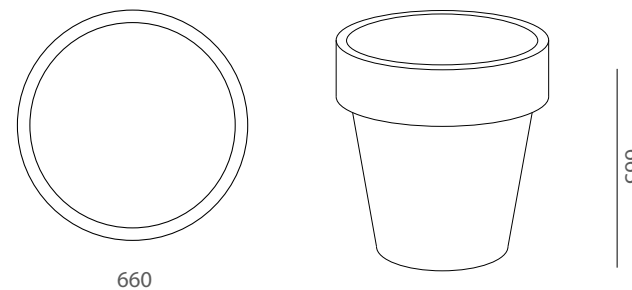

karta produktowa

IBELA KOLEKCJA CLASSIC

WYMIARY / KUBATURA

KOLORY BAZOWE (wykończenie: mat)

RAL 9003*

RAL 9005*

*zbliżony odpowiednik z palety RAL

TE 034 070

POJEMNOŚĆ / WAGA / MATERIAŁ

126l / 85kg

beton syntetyczny

MODEL

KOD

WYMIARY (mm)

Ibela 70

TE 034 070

ø 660 x 665 h

DOBRCZE WIEDZIEĆ, ŻE...

100% RECYCLING

WODOODPORNE

ODPORNE
NA
USZKODZENIA
MECHANICZNE

ODPORNE
NA
ZMIENNE
WARUNKI
ATMOSFERYCZNE

SZEROKA
GAMA
KOLORÓW

+48 68 455 62 69 | info@terra-pl.eu