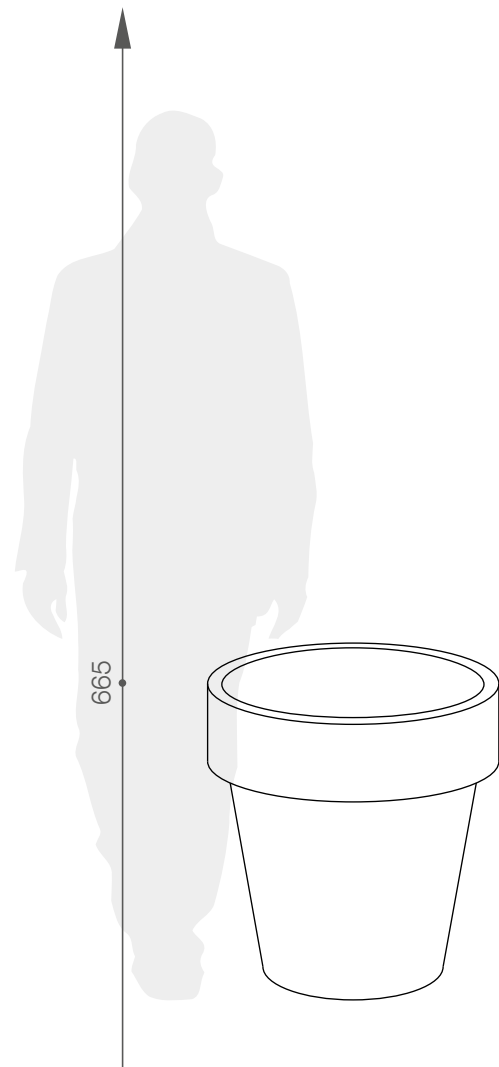

karta produktowa

IBELA KOLEKCJA CLASSIC

WYMIARY / KUBATURA

KOLORY BAZOWE (wykończenie: mat)

RAL 9003*

RAL 9005*

*zbliżony odpowiednik z palety RAL

TE 034 070

POJEMNOŚĆ / WAGA / MATERIAŁ

126l / 85kg

beton syntetyczny

MODEL

KOD

WYMIARY (mm)

Ibela 70

TE 034 070

ø 660 x 665 h

DOBRCZE WIEDZIEĆ, ŻE...

100% RECYCLING

WODOODPORNE

ODPORNE
NA
USZKODZENIA
MECHANICZNE

ODPORNE
NA
ZMIENNE
WARUNKI
ATMOSFERYCZNE

SZEROKA
GAMA
KOLORÓW

+48 68 455 62 69 | info@terra-pl.eu