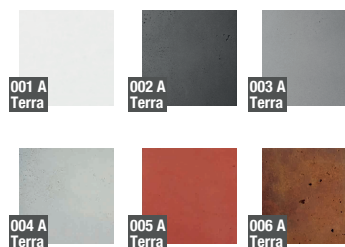

600

800

1000

KOLORY BAZOWE (wykończenie: mat)

TE 035 060 A

TE 035 080 A

TE 035 105 A

POJEMNOŚĆ / WAGA / MATERIAŁ