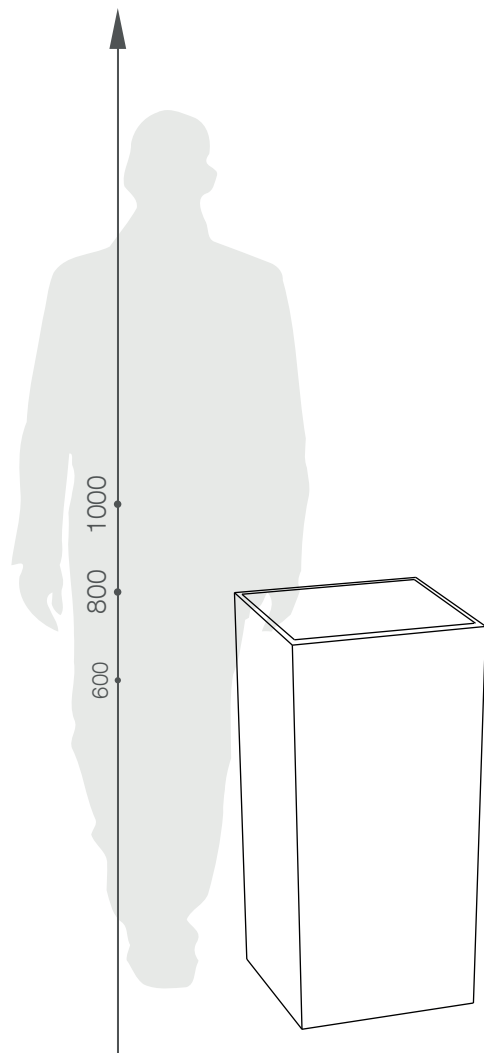

karta produktowa

SCHIOBET A

KOLEKCJA SQUARE

TerraForm
piękno czystej formy

WYMIARY / KUBATURA

400

400

500

600

800

1000

KOLORY BAZOWE (wykończenie: mat)

TE 035 060 A

TE 035 080 A

TE 035 105 A

POJEMNOŚĆ / WAGA / MATERIAŁ

66l / 76kg

95l / 80kg

190l / 120kg

Beton architektoniczny

MODEL	KOD	WYMIARY (mm)
Schiobet 60 A	TE 035 060 A	400 x 400 x 600 h
Schiobet 80 A	TE 035 080 A	400 x 400 x 800 h
Schiobet 100/50 A	TE 035 105 A	500 x 500 x 1000 h