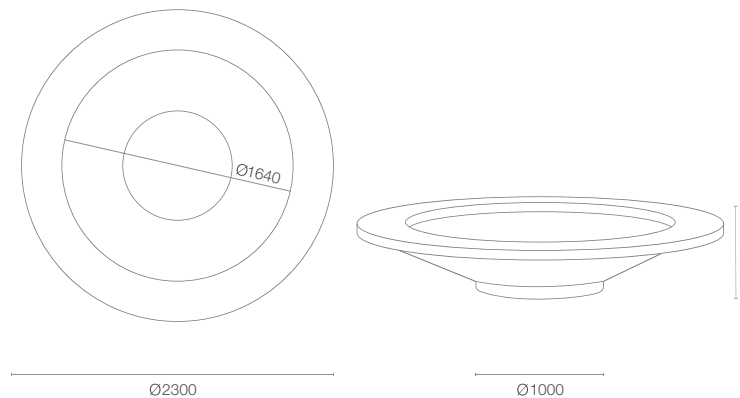

karta produktowa

## WYMIARY / KUBATURA

**TE 036 230**

## POJEMNOŚĆ / WAGA / MATERIAŁ

Plane Ring Lux 555 l / 90 kg	Plane Ring Lux D 455 l / 80 kg
polietylen	

## MAKSYMALNE OBCIĄŻENIE SIEDZISKA

Plane Ring Lux (pusta)	Plane Ring Lux (pełna)
50 kg	120 kg

MODEL	KOD	WYMIARY (mm)
Plane Ring Lux	TE 036 230	Ø 2300 x 450 h
Plane Ring Lux D	TE 036 230 D	Ø 2300 x 450 h