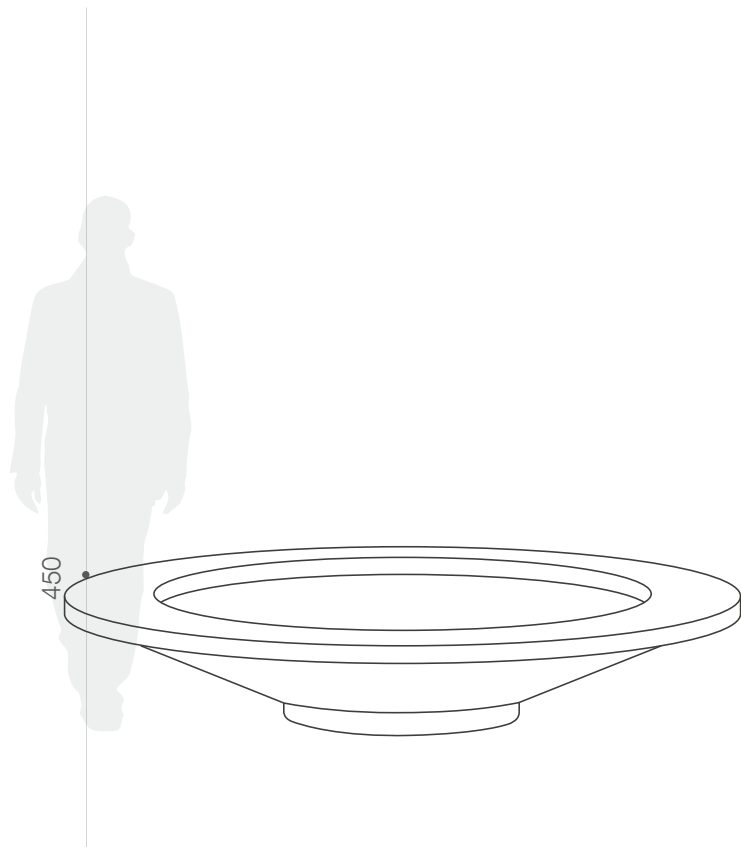

+48 68 455 62 69 | info@terra-pl.eu

www.terraform.pl