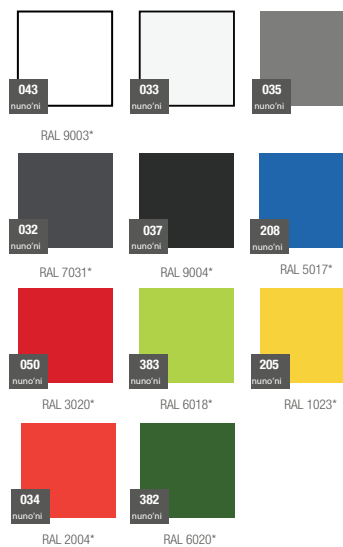

KOLORY STRUKTURA (wykończenie: mat)

KOLORY BAZOWE (wykończenie: mat)

*zbliżony odpowiednik z palety RAL